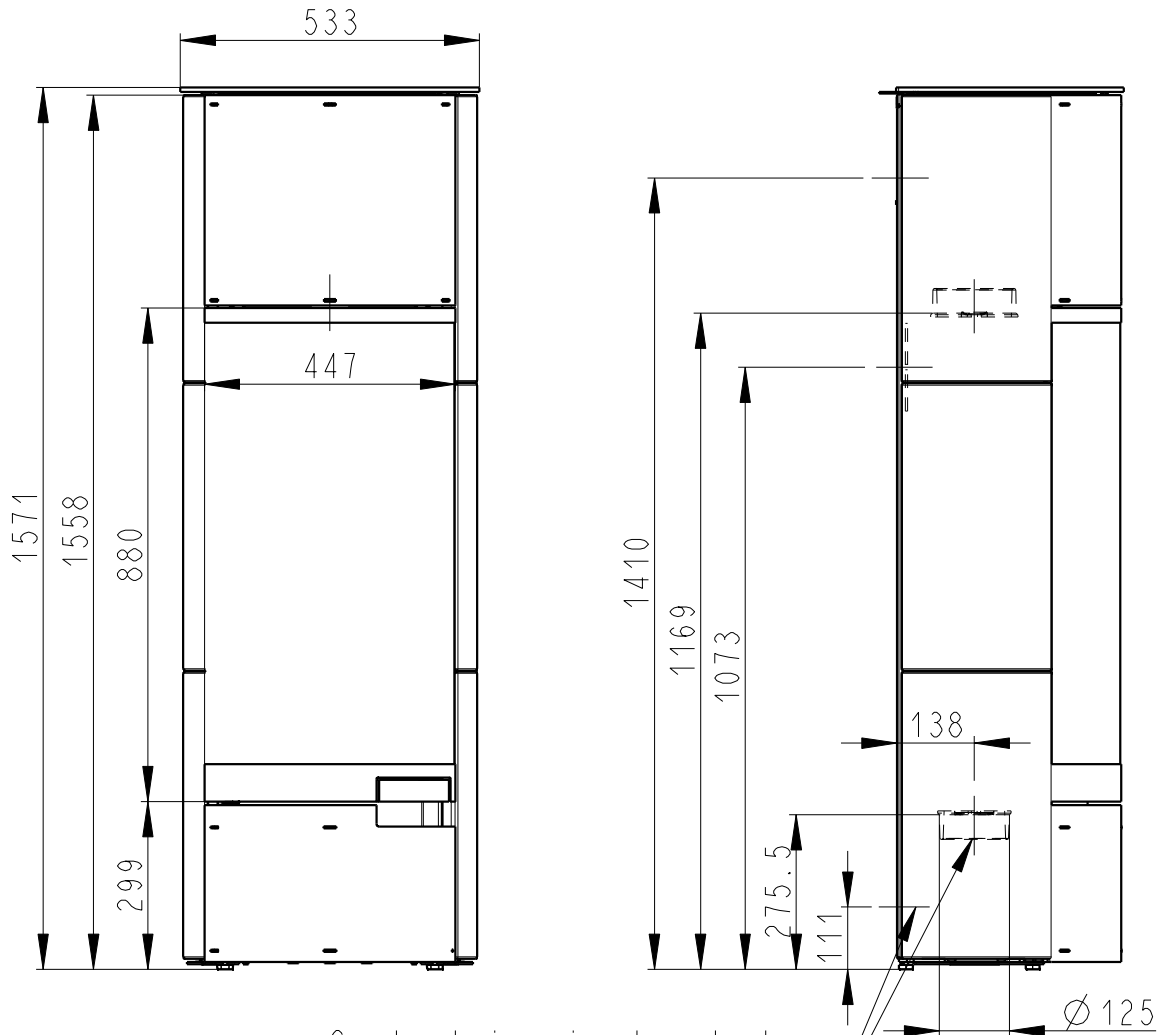

Rozměry v mm
Maße in mm
Dimensions in mm

BELORADO 01 A - KERAMIKA - 124C

205 kg

Centralni privod vzduchu
Zentralluftzufuhr
Central air inlet

Regulace konvekce
Konvektionskontrolle
Convection control

Primarni a sekundarni vzduch
Primarluft und sekundarluft
Primary air and secondary air