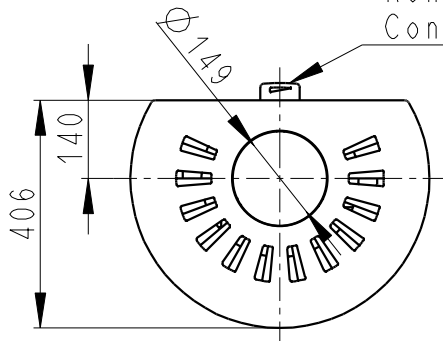

Rozměry v mm
Maße in mm
Dimensions in mm

BELORADO 01 A - KERAMIKA - 124C

205 kg

Centralni privod vzduchu
Zentralluftzufuhr
Central air inlet

Regulace konvekce
Konvektionskontrolle
Convection control

Primarni a sekundarni vzduch
Primarluft und sekundarluft
Primary air and secondary air