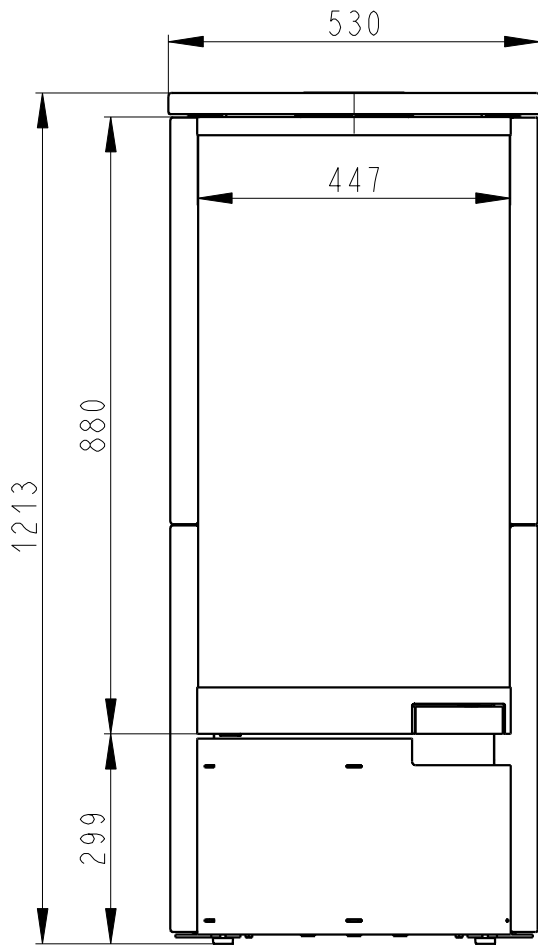

Rozměry v mm  
Maße in mm  
Dimensions in mm

# BELORADO 01 - KERAMIKA - 124A

171 kg

Centralni privod vzduchu  
Zentralluftzufuhr  
Central air inlet

Primarni a sekundarni vzduch  
Primarluft und Sekundarluft  
Primary air and secondary air