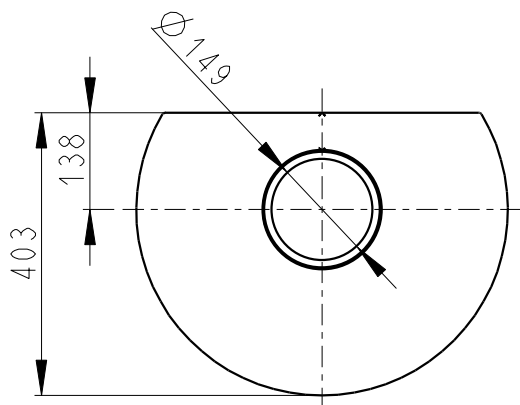

Rozměry v mm  
Maße in mm  
Dimensions in mm

# BELORADO 01 - KERAMIKA - 124A

171 kg

Centralni privod vzduchu  
Zentralluftzufuhr  
Central air inlet

Primarni a sekundarni vzduch  
Primarluft und Sekundarluft  
Primary air and secondary air