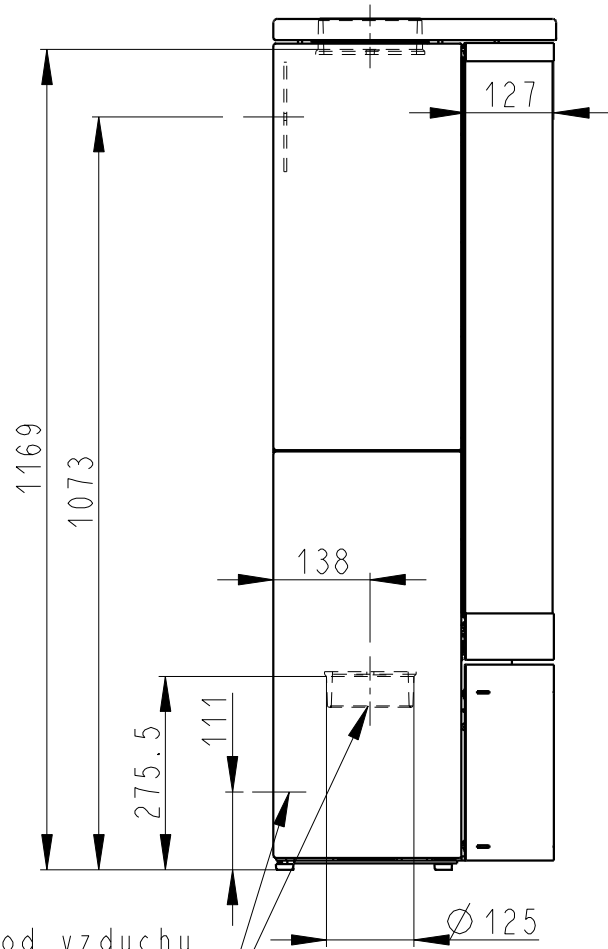

Rozměry v mm  
Maße in mm  
Dimensions in mm

# BELORADO 01 - KERAMIKA - 124A

171 kg

Centralni privod vzduchu  
Zentralluftzufuhr  
Central air inlet

Primarni a sekundarni vzduch  
Primarluft und Sekundarluft  
Primary air and secondary air