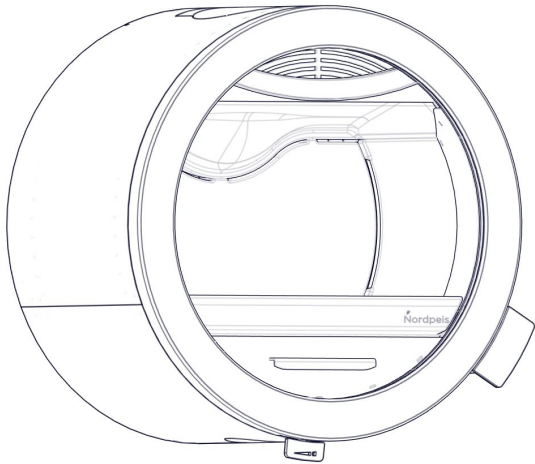

Me Steel

Art.no: SA-ME000-S14

Last updated: 09.12.2020

Test Report No: RRF 40 17 4683, NS 17 4683

FIG 1

Me Steel = mm / air / chimney

Manual for ME

**Se egen monteringsanvisning
See separate instruction
Se egen monteringsanvisning
Katso erilliset ohjeet
Beachten Sie die separate Montageanleitung
Voir le manuel d'installation séparé
Se separat instruksjon**

FIG 2

3 mm

FIG 2a

FIG 2b

FIG 3

1.

2.

3.