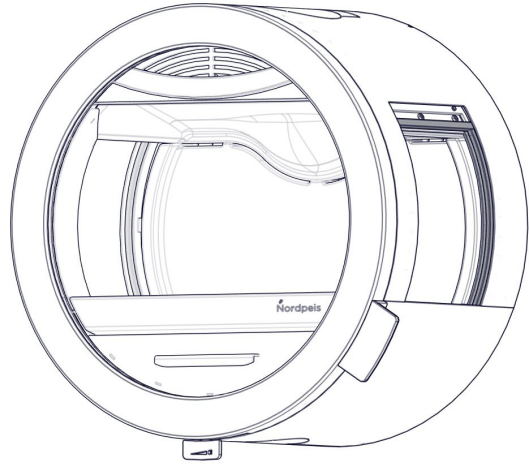

Me Steel

Art.no: SA-ME000-S14

Last updated: 09.12.2020

Test Report No: RRF 40 17 4683, NS 17 4683

FIG 1

Me Steel = mm / air / chimney

Manual for ME

**Se egen monteringsanvisning
See separate instruction
Se egen monteringsanvisning
Katso erilliset ohjeet
Beachten Sie die separate Montageanleitung
Voir le manuel d'installation séparé
Se separat instruksjon**

FIG 2

3 mm

FIG 2a

FIG 2b

FIG 3

1.

2.

3.