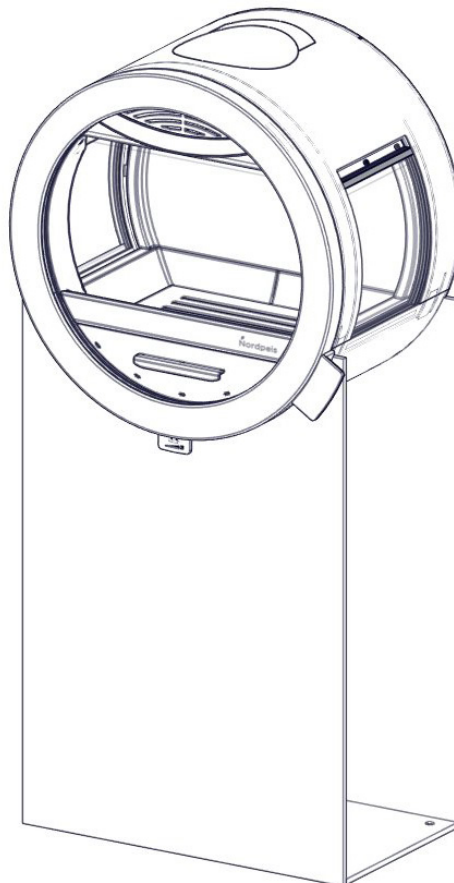

Me Steel

Art.no: SA-ME000-S14

Last updated: 09.12.2020

Test Report No: RRF 40 17 4683, NS 17 4683

FIG 1

Me Steel = mm / air / chimney

Manual for ME

**Se egen monteringsanvisning
See separate instruction
Se egen monteringsanvisning
Katso erilliset ohjeet
Beachten Sie die separate Montageanleitung
Voir le manuel d'installation séparé
Se separat instruksjon**