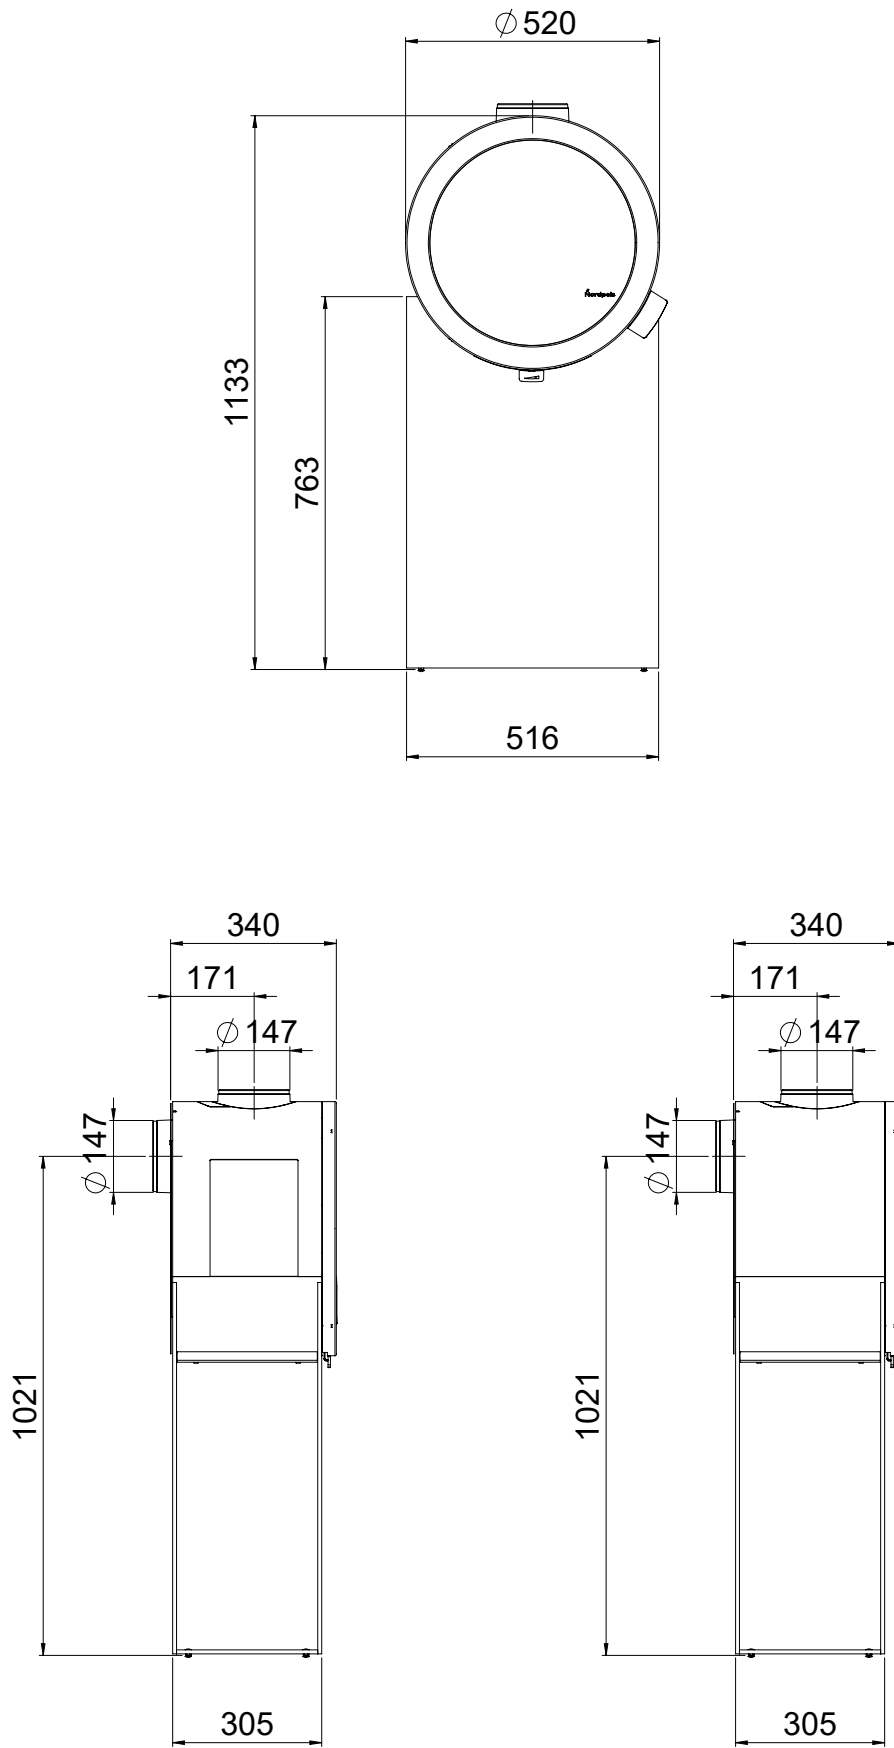

Me Steel

Art.no: SA-ME000-S14

Last updated: 09.12.2020

Test Report No: RRF 40 17 4683, NS 17 4683

FIG 1

Me Steel = mm / air / chimney

Manual for ME

**Se egen monteringsanvisning
See separate instruction
Se egen monteringsanvisning
Katso erilliset ohjeet
Beachten Sie die separate Montageanleitung
Voir le manuel d'installation séparé
Se separat instruksjon**

FIG 2

3 mm

FIG 2a

FIG 2b

FIG 3

1.

2.

3.