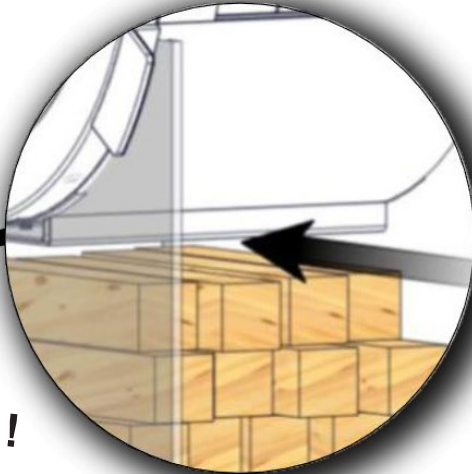

Me Steel

Art.no: SA-ME000-S14

Last updated: 09.12.2020

Test Report No: RRF 40 17 4683, NS 17 4683

FIG 1

Me Steel = mm / air / chimney

Manual for ME

**Se egen monteringsanvisning
See separate instruction
Se egen monteringsanvisning
Katso erilliset ohjeet
Beachten Sie die separate Montageanleitung
Voir le manuel d'installation séparé
Se separat instruksjon**