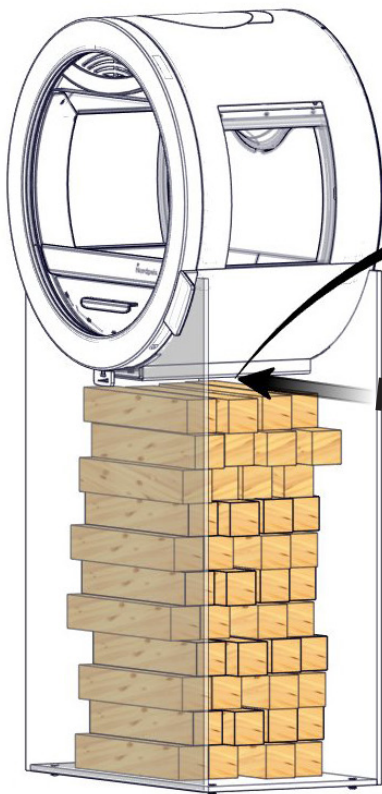

Me Steel

Art.no: SA-ME000-S14

Last updated: 09.12.2020

Test Report No: RRF 40 17 4683, NS 17 4683

FIG 1

Me Steel = mm / air / chimney

Manual for ME

**Se egen monteringsanvisning
See separate instruction
Se egen monteringsanvisning
Katso erilliset ohjeet
Beachten Sie die separate Montageanleitung
Voir le manuel d'installation séparé
Se separat instruksjon**

FIG 2

3 mm

FIG 2a

FIG 2b

FIG 3

1.

2.

3.